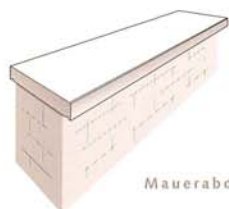

ARCHITECTURELEMENTE

Für reine Nutzelemente wie Mauerabdeckungen führen wir eine große Auswahl an Standardformen. Neben unserer Serienfertigung sind wir aber auch in der Lage, individuelle Sonderanfertigungen und Kleinserien zu produzieren. Sei es für die Parkgestaltung (kleines Bild) oder besonders anspruchsvolle Projekte wie die Kai-maueranlage am Lehnkering-Haus im Duisburger Hafen (großes Bild). Darüber hinaus fertigen wir Bänke, Tiere, Platten, Säulen, Poller, Brunnen und Kübel. Auch hier können wir Ihre ganz speziellen Wünsche erfüllen. Wir beraten Sie gern.

TREPPEN

Die Treppenanlage aus Betonstein,
passend zu Stil, Form und Charakter
des Hauses im Einklang mit den
Gebäudelinien.

hüwels

befonelementwerk gmbh

Waldteichstr. 137 46149 Oberhausen Tel. 0208/666754

ARCHITECTURELEMENTE
MAUER- UND PFEILERABDECKUNGEN

HÜWELS
hb
Beton-Elemente

TREPPEN UND MAUERTEILE