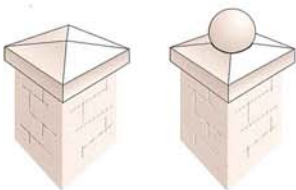

Mauerabdeckungen
bossiert

Pfeiler und Abdeckungen in First-
form mit und ohne Kugel