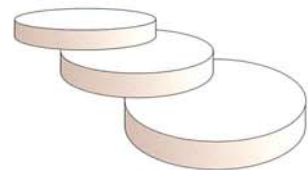

Außentrepfen aus Betonstein bieten eine unendliche Auswahl an Gestaltungsmöglichkeiten durch Form, Farbe und Oberflächenbearbeitungen. Beständigkeit bei Kälte und Hitze an trockenen und nassen Tagen ist wichtige Voraussetzung für die Bestimmung des geeigneten Stufenmaterials.

Bei der individuellen Gestaltung Ihrer Eingangssituation sind wir Ihr richtiger Ansprechpartner. Ob Serienstufen oder individuelle Maßanfertigungen – nutzen Sie den Beratungsservice in unserem Betrieb und besuchen Sie unsere große Musterausstellung.

Rundstufen