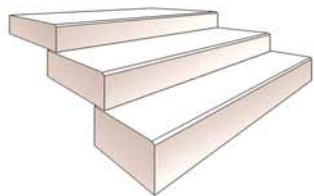

Waldteichstr. 137 46149 Oberhausen Tel. 0208/666754

ARCHITECTURELEMENTE
MAUER- UND PFEILERABDECKUNGEN

HÜWELS
hb
Beton-Elemente

TREPPEN UND MAUERTEILE

BLOCKSTUFE MIT PROFIL

GERUNDETE STUFENANLAGE FREITRAGEND

GERADE STUFENANLAGE FREITRAGEND

Blockstufen

Außentrepfen aus Betonstein bieten eine unendliche Auswahl an Gestaltungsmöglichkeiten durch Form, Farbe und Oberflächenbearbeitungen. Beständigkeit bei Kälte und Hitze an trockenen und nassen Tagen ist wichtige Voraussetzung für die Bestimmung des geeigneten Stufenmaterials.