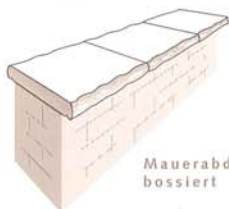

Mauerabdeckungen
in Firstform